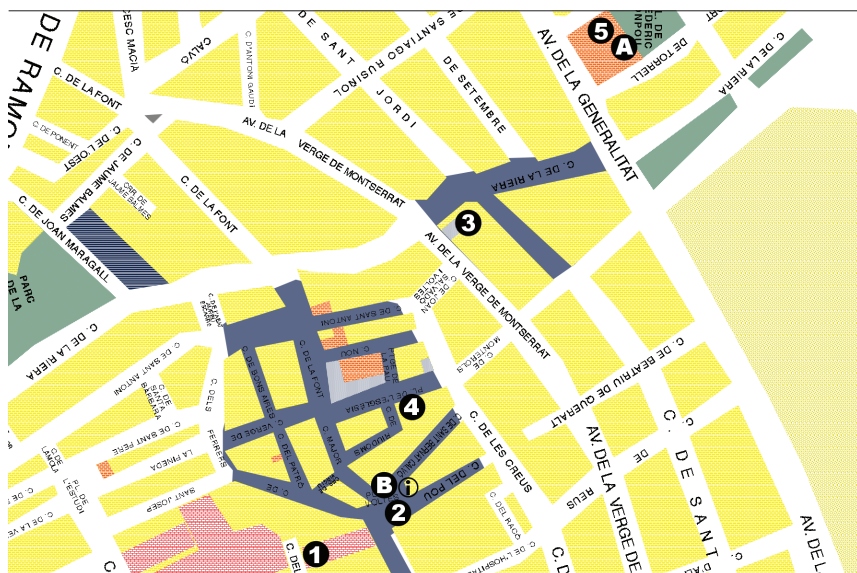

PROGRAMACIÓ

10 FIRA DE MÚSICA AL CARRER DE VILASECA

DIVENDRES 1 DE MAIG

- 20 H CÀNDIDA MEMÒRIA (INAUGURACIÓ) · CUPLÉ CATALÀ, TRADICIONAL
- 21 H TIU · POP ROCK, CANÇÓ D'AUTOR, MÚSIQUES DEL MÓN
- 22 H A CONTRA BLUES · COUNTRY, BLUEGRASS, BLUES, JAZZ
- 22 H SELVA DE MAR · MÚSICA AQUÀTICA, MÚSIQUES DEL MÓN, NOVES MÚSIQUES, CONTEMPORÀNIA
- 22.30 H CHAQLALÀ · ROCK BEREBER, RAI, MÚSIQUES DEL MÓN
- 22.30 H SABINA WITT & JUAN PABLO ALCÁZAR · JAZZ, BLUES
- 23.30 H THE NEW RAEMON · INDIE POP
- 24 H BARRIO CANDELA · REGGAE, MESTISSATGE, MÚSIQUES DEL MÓN
- 24 H PAU DE NUT · SOLISTA, ESPECTACLE INTIMISTA, VERSIONS, CLÀSSICA
- 24 H AMANDA JAYNE · CABARET, CIRC, INDIEPOP, ACÚSTIC, FANFÀRRIA POP ROCK
- 01.30 H MICU · RUMBA CATALANA, POPULAR
- 01.45 H LES BOUKAKES · RAI, HIP HOP, MÚSIQUES DEL MÓN
- 02 H THE MARZIPAN MAN · FOLK POP, ACÚSTIC, EXPERIMENTAL
- 03 H BOGARDE · TECHNO METAL FIESTERO

ESCENARI

- PL. DE VOLTES
- HORT DEL CENTRE
- AUDITORI
- PL. DE VOLTES
- L'OFICINA
- HORT DEL CENTRE
- PL. DE VOLTES
- AUDITORI
- PARC DE LA FORMIGA
- L'OFICINA
- AUDITORI
- HORT DEL CENTRE
- PARC DE LA FORMIGA
- L'OFICINA
- HORT DEL CENTRE
- PL. DE VOLTES
- L'OFICINA
- PARC DE LA FORMIGA

ITINERANTS

- 21.30 H PROPAN' (CALYPSUD STEELBANDS)
CALYPSO, SALSA, MÚSICA DEL CARIB, CLÀSSICA
- 24 H LA FANFARE DES GOULAMAS
MÚSIQUES DE L'EST, FANFÀRRIA, ROCK

ESCENARI

- PL. DE VOLTES
- HORT DEL CENTRE
- PL. DE VOLTES
- AUDITORI
- PARC DE LA FORMIGA
- HORT DEL CENTRE
- PL. DE VOLTES
- PARC DE LA FORMIGA
- PARC DE LA FORMIGA

ITINERANTS

- 21.30 H BANDARRA STREET ORKESTRA
ITINERANT, BATUCADA BANDARRA AMB VENTS, PERCUSSIÓ BRASILEIRA...

- 1 · HORT DEL CENTRE
 - 2 · PL. DE VOLTES
 - 3 · PARC DE LA FORMIGA
 - 4 · L'OFICINA
 - 5 · AUDITORI JOSEP CARRERAS I SALA PARE SOLER
- A · PUNT D'ACOLLIDA
B · PLATAFORMA TV
I · PUNT D'INFORMACIÓ